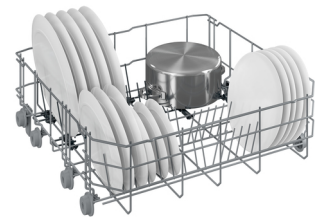

Beko DIN36430 Completamente integrado 14 cubiertos D

Marca : Beko

Código del producto: 7699363977

Nombre del producto : DIN36430

Beko DIN36430. Tipo de instalación: Completamente integrado, Talla del producto: Tamaño completo (60 cm), Panel de control: Negro. Número de cubiertos: 14 cubiertos, Clase de emisión de ruido: C, Nivel de ruido: 48 dB. Clase de eficiencia de energía: D, Consumo de agua por ciclo de lavado: 11,5 L, Consumo de energía por 100 ciclos: 85 kWh. Ancho: 598 mm, Profundidad: 550 mm, Altura: 818 mm. Ancho del paquete: 644 mm, Profundidad del paquete: 661 mm, Altura del paquete: 859 mm